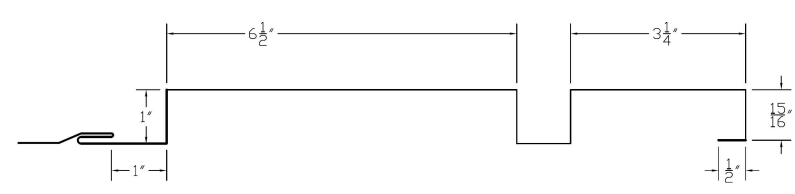

VariPanel™
5.1 PLANK

VariPanel™ 5.1 PLANK (SIDEVIEW)

VariPanel™
9.1 PLANK

VariPanel™ 9.1 PLANK (SIDEVIEW)

VariPanel™
55.1 PLANK

VariPanel™ 55.1 PLANK (SIDEVIEW)

VariPanel™
63.1 PLANK

VariPanel™ 63.1 PLANK (SIDEVIEW)

VariPanel Type	Standard Widths	Available In Lengths	Materials	Testing / Certifications
5.1 PLANK	5.75"	2-20 Feet	Galvalume: 24 GA, 22 GA Aluminum: .040, .032	ASTM E283, E330, E331, E1592
9.1 PLANK	9.75"	2-20 Feet	Galvalume: 24 GA, 22 GA Aluminum: .040, .032	ASTM E283, E330, E331, E1592
55.1 PLANK	11.50"	2-20 Feet	Galvalume: 24 GA, 22 GA Aluminum: .040, .032	ASTM E283, E330, E331, E1592
63.1 PLANK	11.75"	2-20 Feet	Galvalume: 24 GA, 22 GA Aluminum: .040, .032	ASTM E283, E330, E331, E1592
77.1 PLANK	15.75"	2-20 Feet	Galvalume: 24 GA, 22 GA Aluminum: .040, .032	ASTM E283, E330, E331, E1592