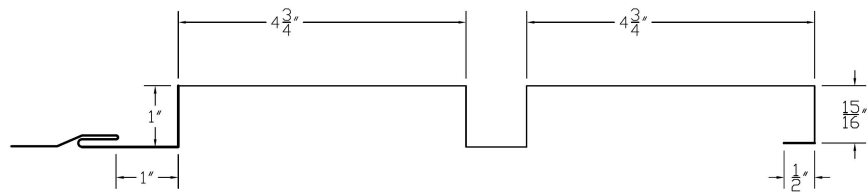

VariPanel™
5.1 PLANK

VariPanel™ 5.1 PLANK (SIDEVIEW)

VariPanel™
9.1 PLANK

VariPanel™ 9.1 PLANK (SIDEVIEW)

VariPanel™
55.1 PLANK

VariPanel™ 55.1 PLANK (SIDEVIEW)

VariPanel™
63.1 PLANK

VariPanel™ 63.1 PLANK (SIDEVIEW)

VariPanel Type	Standard Widths	Available In Lengths	Materials	Testing / Certifications
5.1 PLANK	5.75"	2-20 Feet	Galvalume: 24 GA, 22 GA Aluminum: .040, .032	ASTM E283, E330, E331, E1592
9.1 PLANK	9.75"	2-20 Feet	Galvalume: 24 GA, 22 GA Aluminum: .040, .032	ASTM E283, E330, E331, E1592
55.1 PLANK	11.50"	2-20 Feet	Galvalume: 24 GA, 22 GA Aluminum: .040, .032	ASTM E283, E330, E331, E1592
63.1 PLANK	11.75"	2-20 Feet	Galvalume: 24 GA, 22 GA Aluminum: .040, .032	ASTM E283, E330, E331, E1592
77.1 PLANK	15.75"	2-20 Feet	Galvalume: 24 GA, 22 GA Aluminum: .040, .032	ASTM E283, E330, E331, E1592