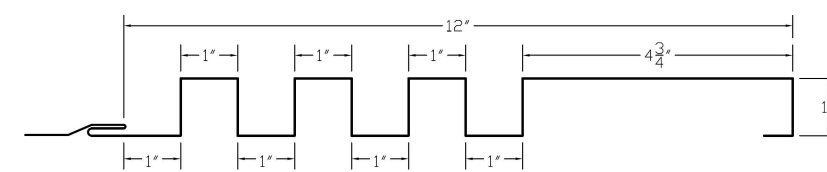

VariPanel™  
1 RIB

VariPanel™ 1 RIB (SIDEVIEW)

VariPanel™  
2 RIB

VariPanel™ 2 RIB (SIDEVIEW)

VariPanel™  
3 RIB

VariPanel™ 3 RIB (SIDEVIEW)

VariPanel™  
4 RIB

VariPanel™ 4 RIB (SIDEVIEW)

VariPanel Type	Standard Widths	Available In Lengths	Materials	Testing / Certifications
1RIB	13.75"	2-20 Feet	Galvalume: 24 GA, 22 GA Aluminum: .040, .032	ASTM E283, E330, E331, E1592
2RIB	15.75"	2-20 Feet	Galvalume: 24 GA, 22 GA Aluminum: .040, .032	ASTM E283, E330, E331, E1592
3RIB	13.75"	2-20 Feet	Galvalume: 24 GA, 22 GA Aluminum: .040, .032	ASTM E283, E330, E331, E1592
4RIB	12"	2-20 Feet	Galvalume: 24 GA, 22 GA Aluminum: .040, .032	ASTM E283, E330, E331, E1592