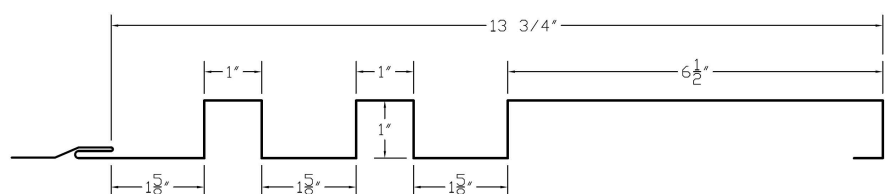

VariPanel™  
1 RIB

VariPanel™ 1 RIB (SIDEVIEW)

VariPanel™  
2 RIB

VariPanel™ 2 RIB (SIDEVIEW)

VariPanel™  
3 RIB

VariPanel™ 3 RIB (SIDEVIEW)

VariPanel™  
4 RIB

VariPanel™ 4 RIB (SIDEVIEW)

VariPanel Type	Standard Widths	Available In Lengths	Materials	Testing / Certifications
1RIB	13.75"	2-20 Feet	Galvalume: 24 GA, 22 GA Aluminum: .040, .032	ASTM E283, E330, E331, E1592
2RIB	15.75"	2-20 Feet	Galvalume: 24 GA, 22 GA Aluminum: .040, .032	ASTM E283, E330, E331, E1592
3RIB	13.75"	2-20 Feet	Galvalume: 24 GA, 22 GA Aluminum: .040, .032	ASTM E283, E330, E331, E1592
4RIB	12"	2-20 Feet	Galvalume: 24 GA, 22 GA Aluminum: .040, .032	ASTM E283, E330, E331, E1592