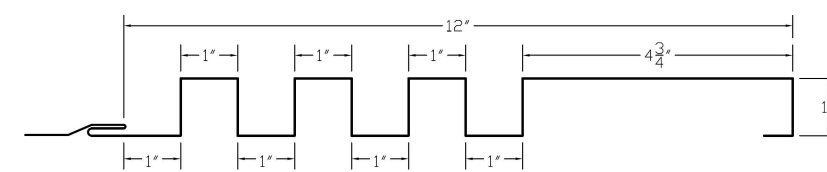

VariPanel™
1 RIB

VariPanel™ 1 RIB (SIDEVIEW)

VariPanel™
2 RIB

VariPanel™ 2 RIB (SIDEVIEW)

VariPanel™
3 RIB

VariPanel™ 3 RIB (SIDEVIEW)

VariPanel™
4 RIB

VariPanel™ 4 RIB (SIDEVIEW)

VariPanel Type	Standard Widths	Available In Lengths	Materials	Testing / Certifications
1RIB	13.75"	2-20 Feet	Galvalume: 24 GA, 22 GA Aluminum: .040, .032	ASTM E283, E330, E331, E1592
2RIB	15.75"	2-20 Feet	Galvalume: 24 GA, 22 GA Aluminum: .040, .032	ASTM E283, E330, E331, E1592
3RIB	13.75"	2-20 Feet	Galvalume: 24 GA, 22 GA Aluminum: .040, .032	ASTM E283, E330, E331, E1592
4RIB	12"	2-20 Feet	Galvalume: 24 GA, 22 GA Aluminum: .040, .032	ASTM E283, E330, E331, E1592